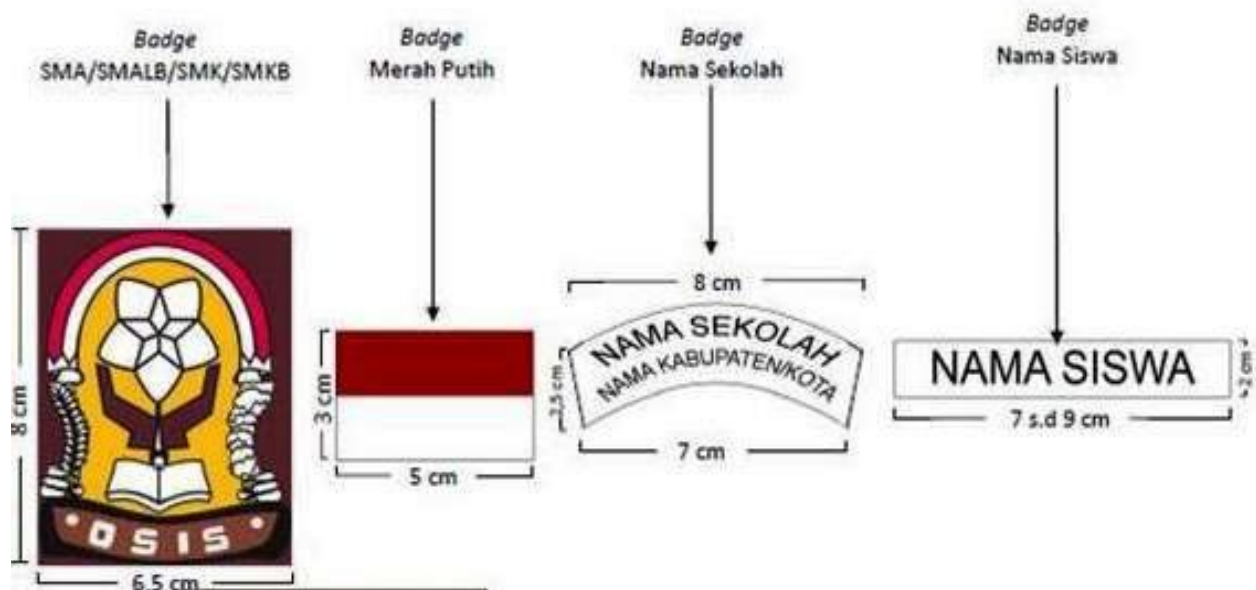

PAKAIAN SERAGAM SMA TERBARU PERMENDIKBUD NO. 45 TAHUN 2014

C. PAKAIAN SERAGAM SMA/SMALB/SMK/SMKLB

TATA LETAK BADGE DAN TANDA LOKASI

MODE L TOPI DAN DASI