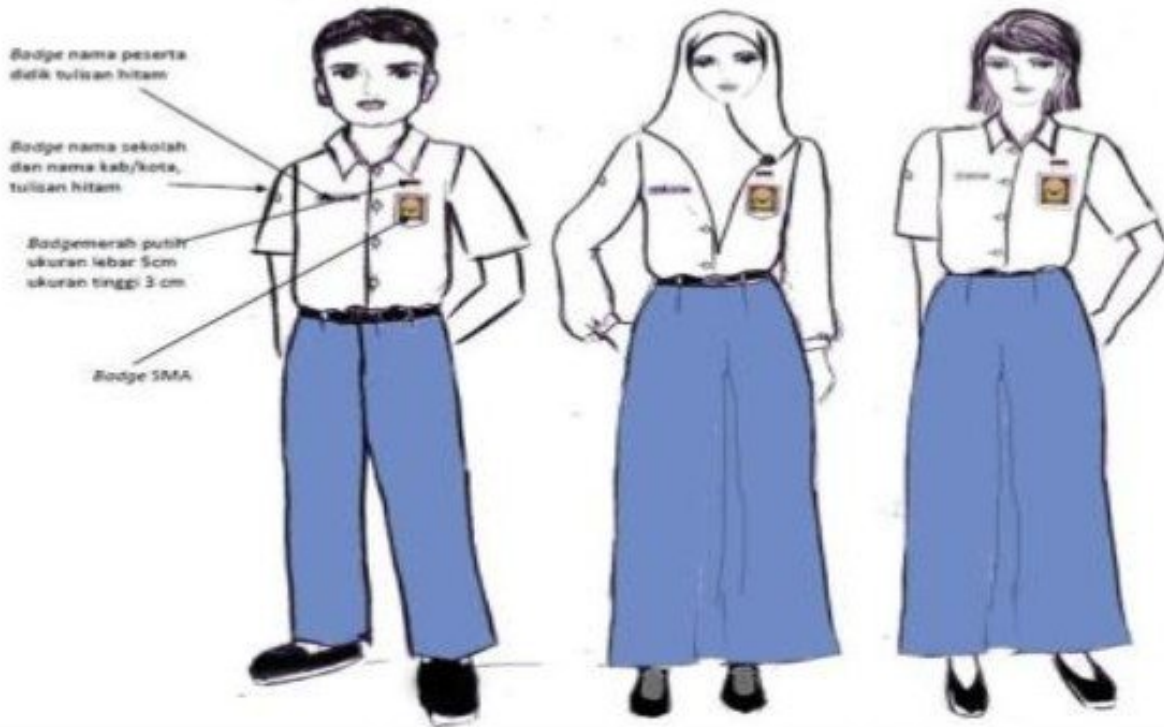

PAKAIAN SERAGAM SMA TERBARU PERMENDIKBUD NO. 45 TAHUN 2014

C. PAKAIAN SERAGAM SMA/SMALB/SMK/SMKLB

TATA LETAK BADGE DAN TANDA LOKASI

MODE L TOPI DAN DASI